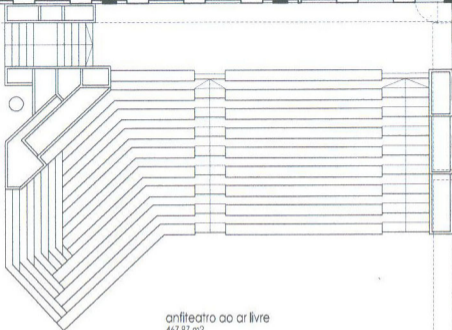

zona de leitura

zona de leitura

zona de leitura

anfiteatro ao ar livre  
467,97 m<sup>2</sup>

sala  
28,37 m<sup>2</sup>  
C.2

sala  
profes  
33,12 m<sup>2</sup>  
B.36

sala  
profes  
26,88 m<sup>2</sup>  
B.37

sala  
profes  
27,22 m<sup>2</sup>  
B.38

sala  
profes  
37,88 m<sup>2</sup>  
B.39

espaço técnico  
17,10 m<sup>2</sup>

gabinete  
chefe  
pessoal  
8,12 m<sup>2</sup>

SASE  
11,04 m<sup>2</sup>

gabinete  
psicologia  
14,60 m<sup>2</sup>